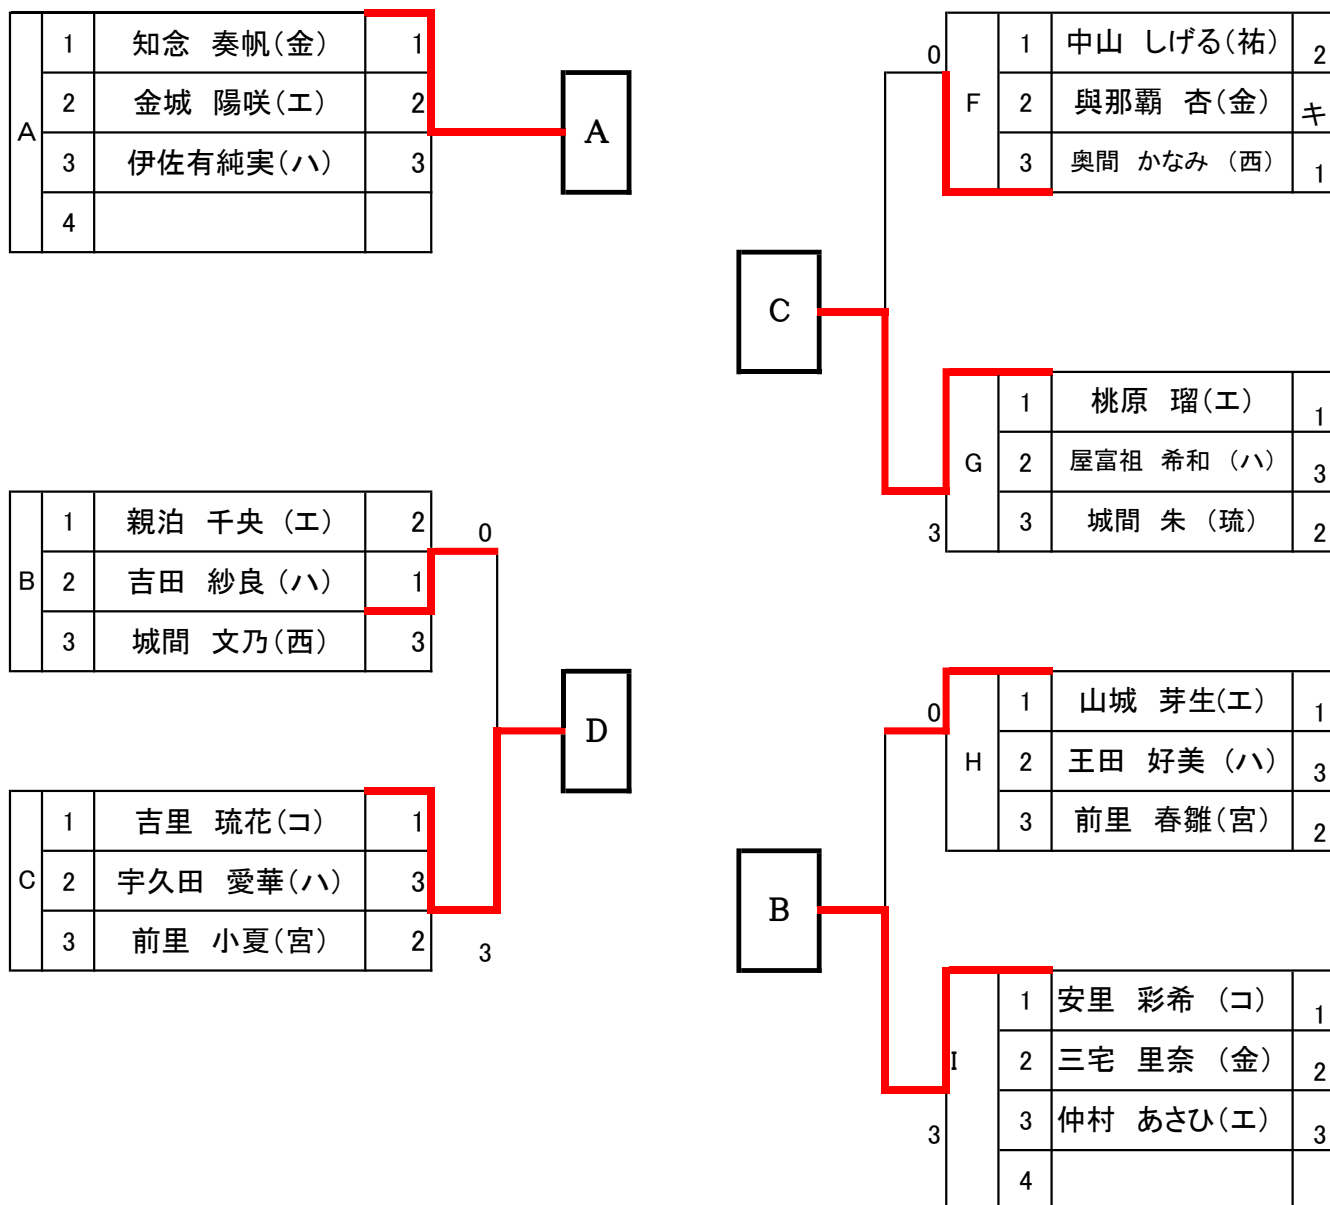

全農杯 2019年度全日本卓球選手権大会(ホープス・カブ・バンビの部)県予選

女子ホープスの部 ①

決勝リーグ

	名 前	A	B	C	D	勝敗	得点	順位
A	熊田 陽花 (琉)	/	3-1	3-2	3-0	3-0		1
B	宮國 由梨乃(宮)	1-3	/	0-3	3-2	1-2		3
C	狩俣 あい梨(宮)	2-3	3-0	/	3-0	2-1		2
D	池間 優衣 (宮)	0-3	2-3	0-3	/	0-3		4

全農杯 2019年度全日本卓球選手権大会(ホープス・カブ・ハンビの部)県予選

女子ホープスの部 ②

全農杯 2019年度全日本卓球選手権大会(ホープス・カブ・バンビの部)県予選

女子カブの部

決勝リーグ

名 前		A	B	C	D	勝敗	得点	順位
A	知念 奏帆(金)		3-1	3-1	2-3	2-1		2
B	安里 彩希(コ)	1-3		3-1	2-3	1-2		3
C	桃原 瑠(工)	1-3	1-3		0-3	0-3		4
D	吉里 琉花(コ)	3-2	3-2	3-0		3-0		1