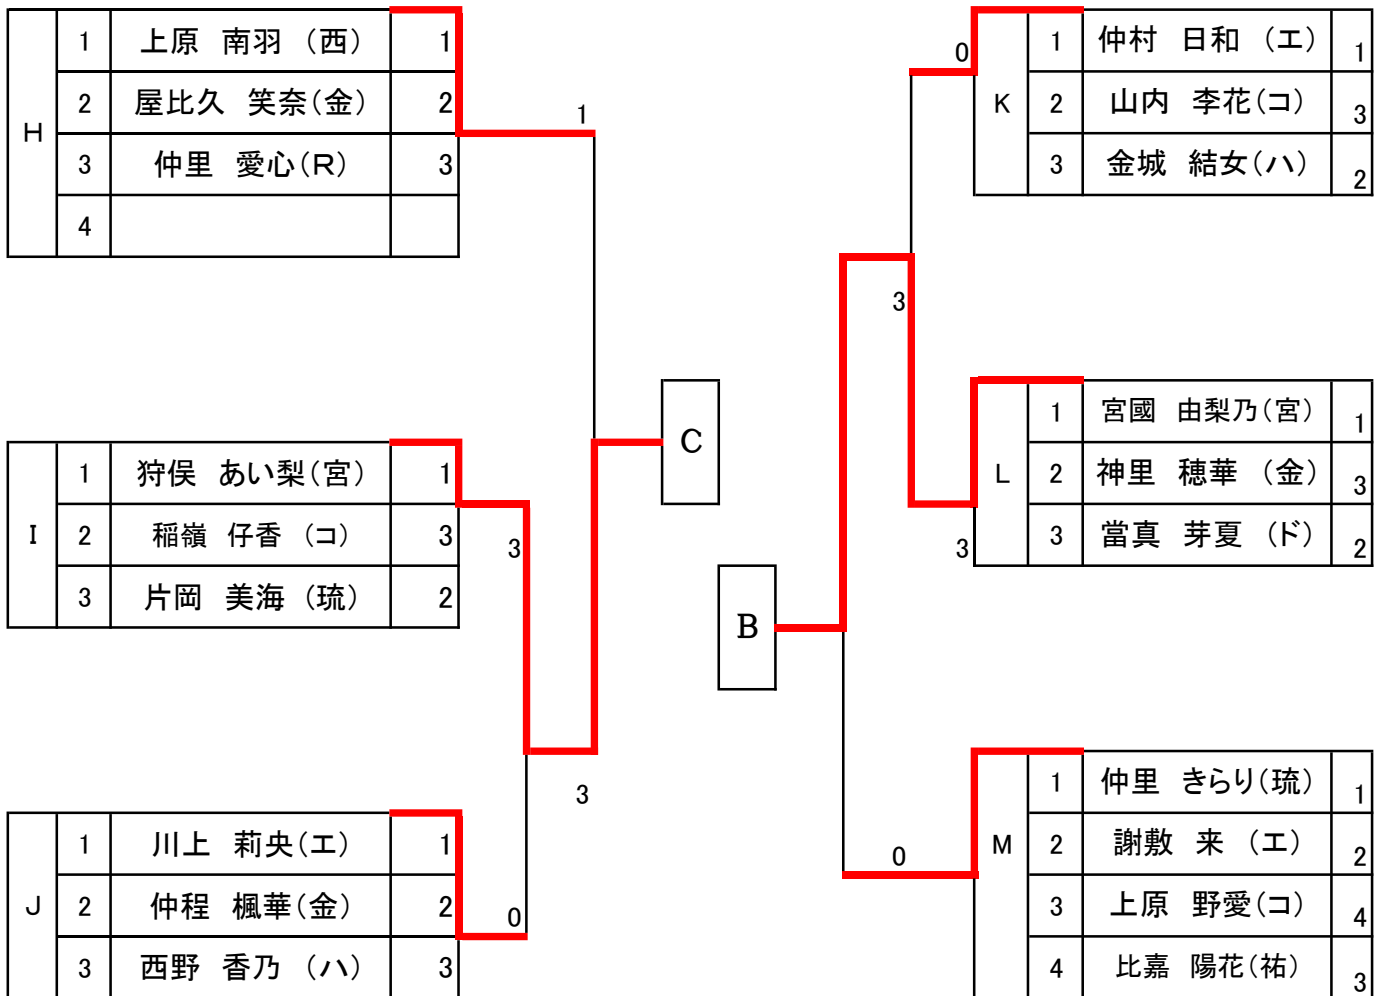

全農杯 2019年度全日本卓球選手権大会(ホープス・カブ・バンビの部)県予選

女子ホープスの部 ①

決勝リーグ

	名 前	A	B	C	D	勝敗	得点	順位
A	熊田 陽花 (琉)	/	3-1	3-2	3-0	3-0		1
B	宮國 由梨乃(宮)	1-3	/	0-3	3-2	1-2		3
C	狩俣 あい梨(宮)	2-3	3-0	/	3-0	2-1		2
D	池間 優衣 (宮)	0-3	2-3	0-3	/	0-3		4

全農杯 2019年度全日本卓球選手権大会(ホープス・カブ・ハンビの部)県予選

女子ホープスの部 ②

全農杯 2019年度全日本卓球選手権大会(ホープス・カブ・バンビの部)県予選

女子カブの部

決勝リーグ

名 前		A	B	C	D	勝敗	得点	順位
A	知念 奏帆(金)		3-1	3-1	2-3	2-1		2
B	安里 彩希(コ)	1-3		3-1	2-3	1-2		3
C	桃原 瑠(工)	1-3	1-3		0-3	0-3		4
D	吉里 琉花(コ)	3-2	3-2	3-0		3-0		1