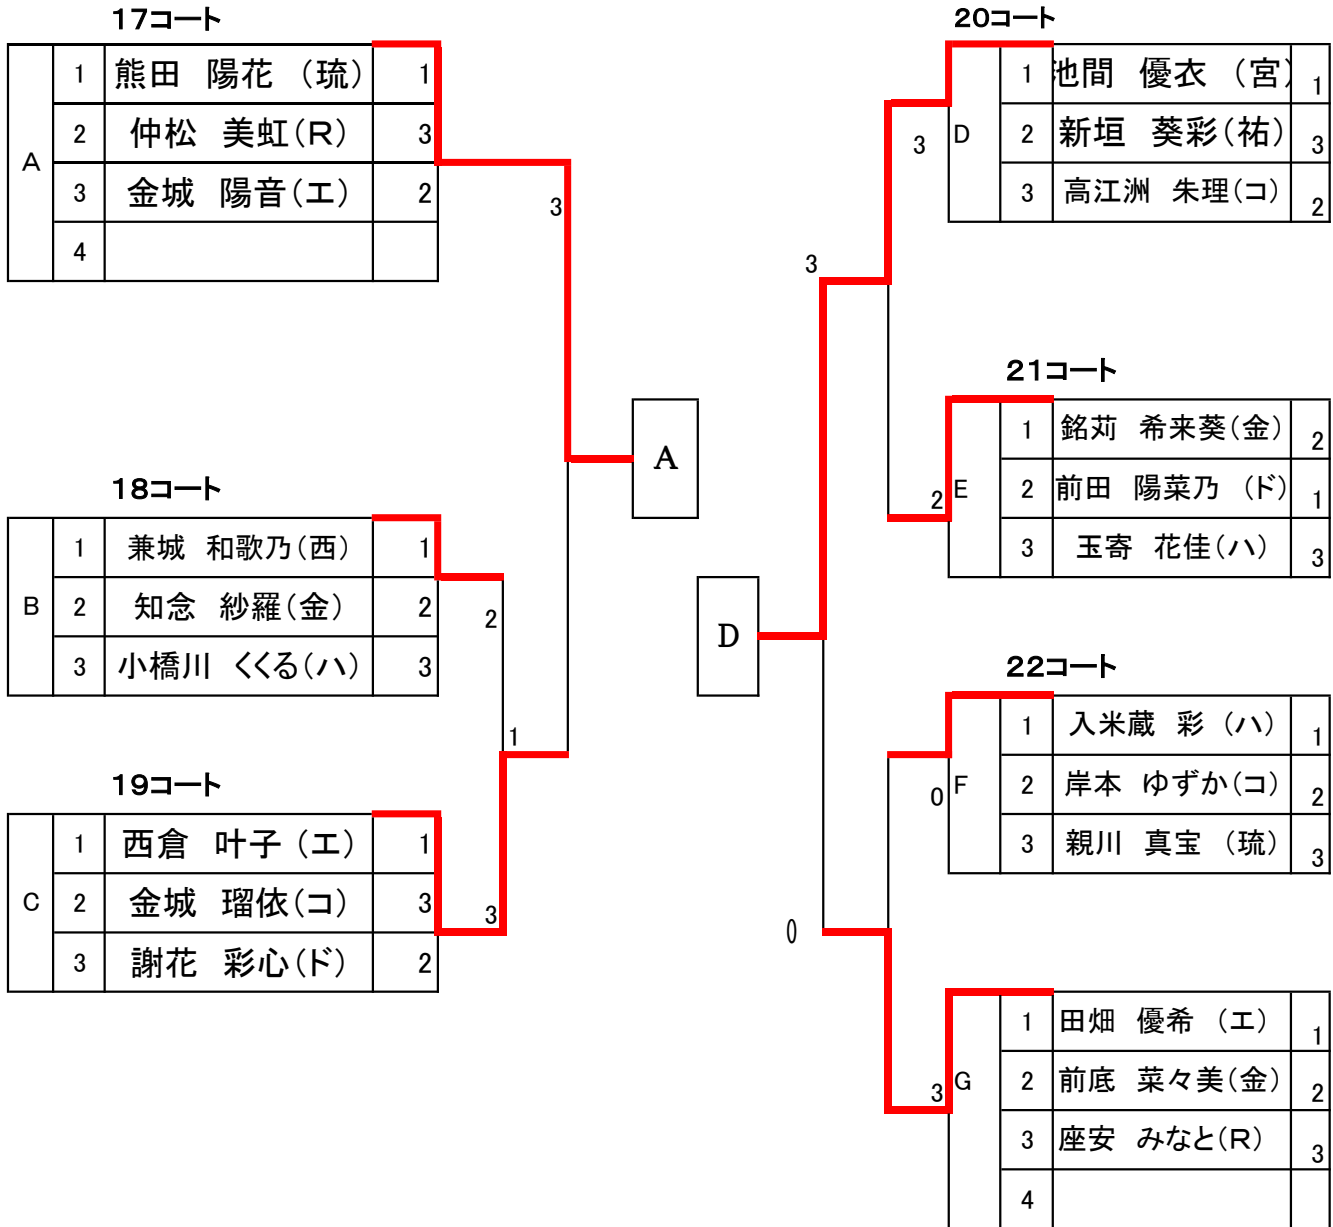

全農杯 2019年度全日本卓球選手権大会(ホープス・カブ・バンビの部)県予選

女子ホープスの部 ①

決勝リーグ

	名 前	A	B	C	D	勝敗	得点	順位
A	熊田 陽花 (琉)	/	3-1	3-2	3-0	3-0		1
B	宮國 由梨乃(宮)	1-3	/	0-3	3-2	1-2		3
C	狩俣 あい梨(宮)	2-3	3-0	/	3-0	2-1		2
D	池間 優衣 (宮)	0-3	2-3	0-3	/	0-3		4

全農杯 2019年度全日本卓球選手権大会(ホープス・カブ・ハンビの部)県予選

女子ホープスの部 ②

全農杯 2019年度全日本卓球選手権大会(ホープス・カブ・バンビの部)県予選

女子カブの部

決勝リーグ

名 前		A	B	C	D	勝敗	得点	順位
A	知念 奏帆(金)		3-1	3-1	2-3	2-1		2
B	安里 彩希(コ)	1-3		3-1	2-3	1-2		3
C	桃原 瑠(工)	1-3	1-3		0-3	0-3		4
D	吉里 琉花(コ)	3-2	3-2	3-0		3-0		1