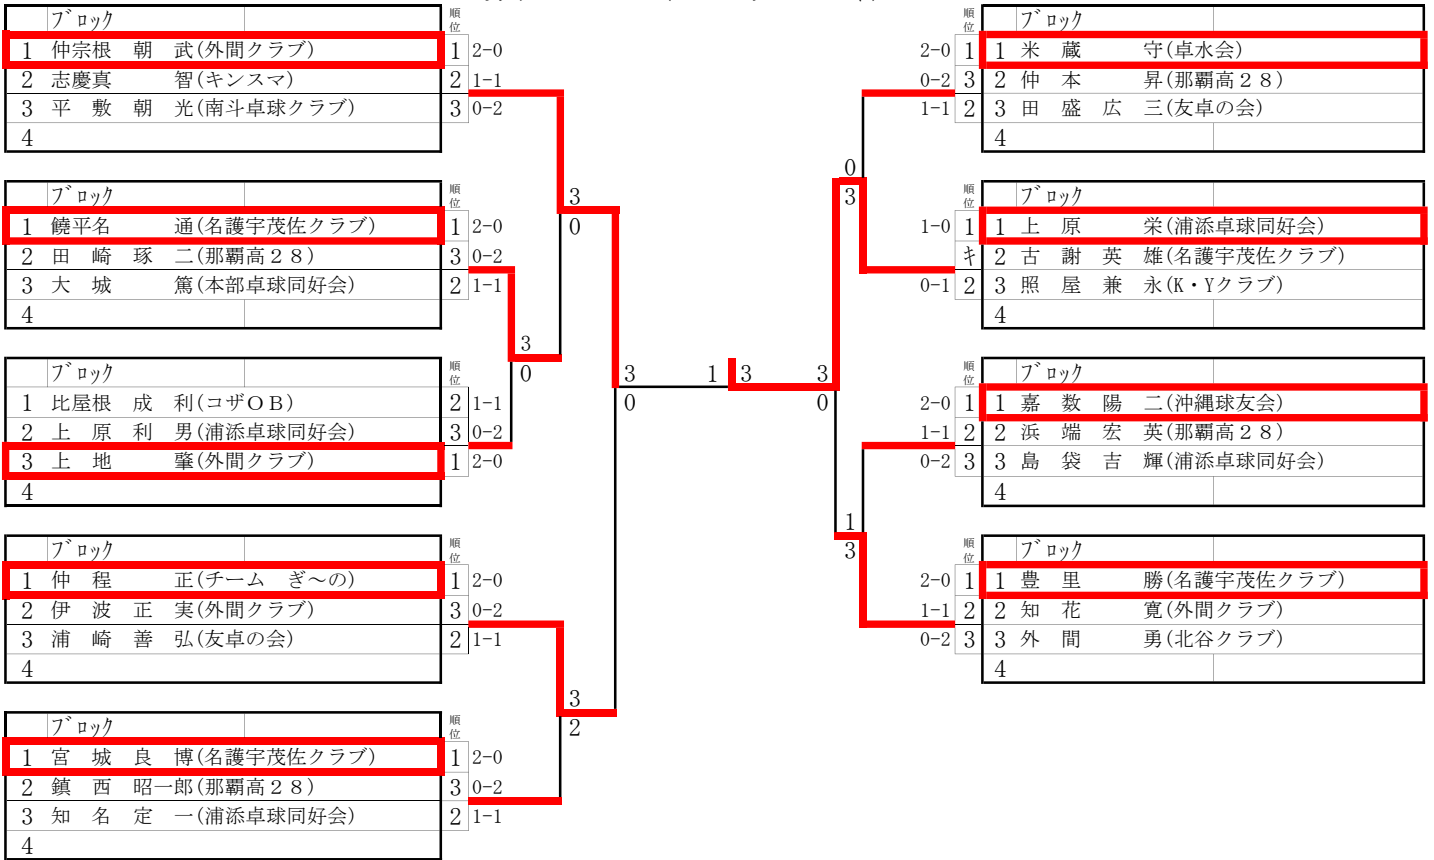

平成30年度全九州卓球選手権大会(年齢別の部) 県予選
男子シングルス(ローシックスティ)