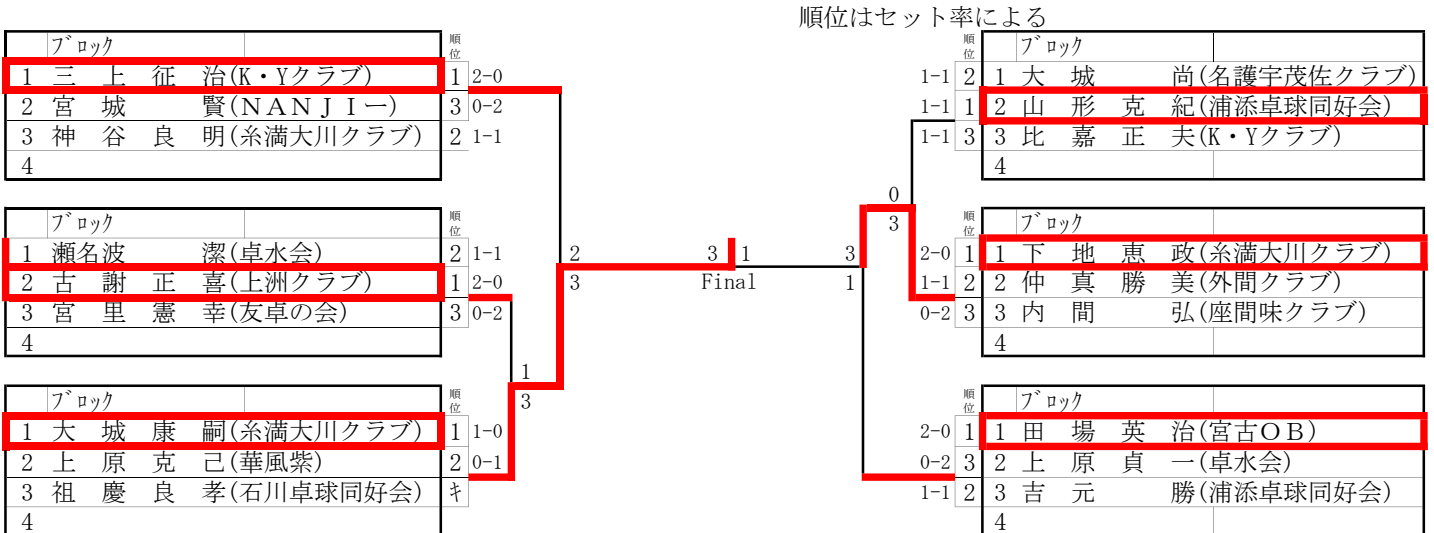

平成30年度全九州卓球選手権大会(年齢別の部) 県予選
男子シングルス(ハイシックスティ)