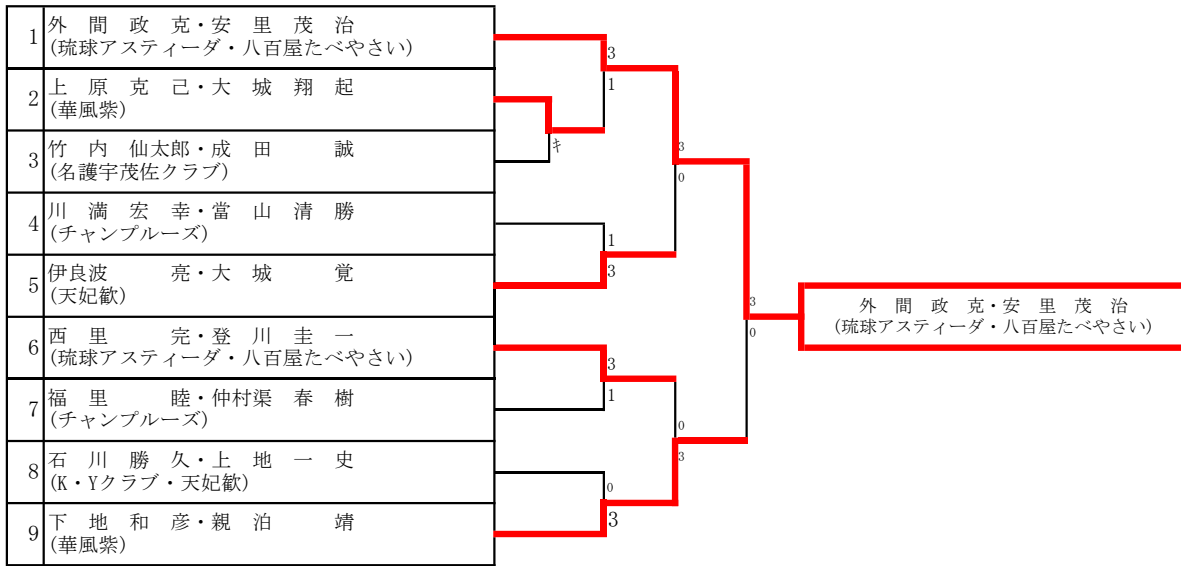

平成30年度全九州卓球選手権大会（年齢別の部）県予選  
男子ダブルスA（60~79代）

平成30年度全九州卓球選手権大会（年齢別の部）県予選  
男子ダブルスB（80~99代）

平成30年度全九州卓球選手権大会（年齢別の部）県予選  
男子ダブルスC（100~119代）

平成30年度全九州卓球選手権大会（年齢別の部）県予選  
男子ダブルスD（120~139代）

1	豊里 勝・宮城 良博 (名護宇茂佐クラブ)								
2	比嘉 正夫・照屋 兼永 (K・Yクラブ)	2	0						
3	田崎 琢二・仲本 昇 (那覇高28)	3	3	0					
4	比嘉 正・茂手木 信昭 (OTTクラブ)	2	3	3					
5	浦崎 善弘・田盛 広三 (友卓の会)	3	3	1					
6	古謝 英雄・上原 貞一 (名護宇茂佐クラブ・卓水会)								
7	大城 康嗣・上原 学 (糸満大川クラブ)	0	3	1					
8	志慶 真智・仲真 勝美 (キンスマ・外間クラブ)								
9	下地 恵政・瀬名波 潔 (糸満大川クラブ・卓水会)	0							
10	饒平名 通・嘉数 陽二 (名護宇茂佐クラブ・沖縄球友会)								
11	宮里 憲幸・島袋 吉輝 (友卓の会・浦添卓球同好会)	0	3						
12	祖慶 良孝・崎山 仁 (石川卓球同好会)	キ	0						
13	浜端 宏英・鎮西 昭一郎 (那覇高28)								
14	大城 篤・上地 肇 (本部卓球同好会・外間クラブ)	1	3	1					
15	當 真正 幸・荻堂 悟 (名護宇茂佐クラブ)	3	1						
16	吉元 勝・山形 克紀 (浦添卓球同好会)	3	3						
17	田場 英治・三上 征治 (宮古OB・KYクラブ)	1							

豊里 勝・宮城 良博  
(名護宇茂佐クラブ)

平成30年度全九州卓球選手権大会（年齢別の部）県予選  
男子ダブルスE（140~代）

1	古謝 正喜・佐久間 盛喜 (上洲クラブ・キンスマ)								
2	豊平 友恵・豊平 尚子 (ひまわりTT・浦卓レディース)	キ	0						
3	渡嘉敷 敏明・神谷 良明 (糸満大川クラブ)			0					
4	宮城 賢・浅野 誠 (NANJ Iー)			3					
5	大城 尚・中村 元 (名護宇茂佐クラブ)								
6	座喜味 俊明・西村 幸吉 (卓水会・八重山卓球連盟)	3	3	2					
7	金武 勉・潮平 里憲 (名護宇茂佐クラブ・上江洲愛好会)	2	3	1					
8	與座 嘉信・比嘉 安範 (名護宇茂佐クラブ)	3	1						
9	神里 勲・喜屋武 安男 (座間味クラブ)	1							