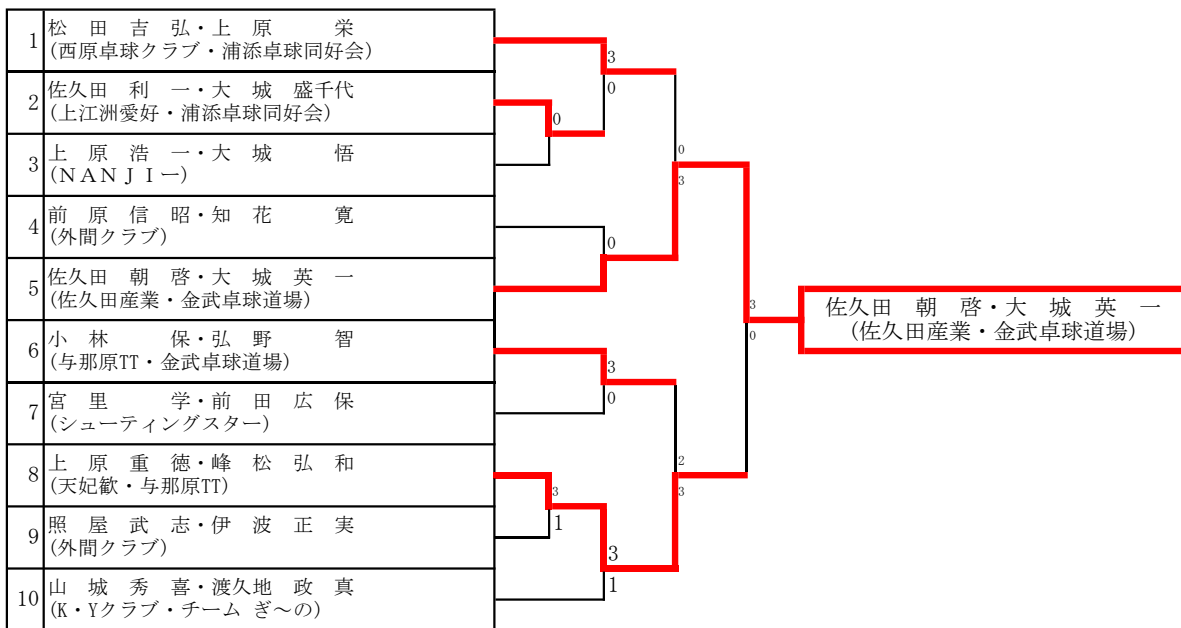

平成30年度全九州卓球選手権大会（年齢別の部）県予選  
男子ダブルスA（60~79代）

平成30年度全九州卓球選手権大会（年齢別の部）県予選  
男子ダブルスB（80~99代）

平成30年度全九州卓球選手権大会（年齢別の部）県予選  
男子ダブルスC（100~119代）

平成30年度全九州卓球選手権大会（年齢別の部）県予選  
男子ダブルスD（120~139代）

1	豊里 勝・宮城 良博 (名護宇茂佐クラブ)								
2	比嘉 正夫・照屋 兼永 (K・Yクラブ)	2	0						
3	田崎 琢二・仲本 昇 (那覇高28)	3	3	0					
4	比嘉 正・茂手木 信昭 (OTTクラブ)	2	3	3					
5	浦崎 善弘・田盛 広三 (友卓の会)	3	3	1					
6	古謝 英雄・上原 貞一 (名護宇茂佐クラブ・卓水会)								
7	大城 康嗣・上原 学 (糸満大川クラブ)	0	3	1					
8	志慶 真智・仲真 勝美 (キンスマ・外間クラブ)								
9	下地 恵政・瀬名波 潔 (糸満大川クラブ・卓水会)	0							
10	饒平名 通・嘉数 陽二 (名護宇茂佐クラブ・沖縄球友会)								
11	宮里 憲幸・島袋 吉輝 (友卓の会・浦添卓球同好会)	0	3						
12	祖慶 良孝・崎山 仁 (石川卓球同好会)	キ	0						
13	浜端 宏英・鎮西 昭一郎 (那覇高28)								
14	大城 篤・上地 肇 (本部卓球同好会・外間クラブ)	1	3	1					
15	當 真正 幸・荻堂 悟 (名護宇茂佐クラブ)	3	1						
16	吉元 勝・山形 克紀 (浦添卓球同好会)	3	3						
17	田場 英治・三上 征治 (宮古OB・KYクラブ)	1							

豊里 勝・宮城 良博  
(名護宇茂佐クラブ)

平成30年度全九州卓球選手権大会（年齢別の部）県予選  
男子ダブルスE（140~代）

1	古謝 正喜・佐久間 盛喜 (上洲クラブ・キンスマ)								
2	豊平 友恵・豊平 尚子 (ひまわりTT・浦卓レディース)	キ	0						
3	渡嘉敷 敏明・神谷 良明 (糸満大川クラブ)			0					
4	宮城 賢・浅野 誠 (NANJ Iー)			3					
5	大城 尚・中村 元 (名護宇茂佐クラブ)								
6	座喜味 俊明・西村 幸吉 (卓水会・八重山卓球連盟)	3	3	2					
7	金武 勉・潮平 里憲 (名護宇茂佐クラブ・上江洲愛好会)	2	3	1					
8	與座 嘉信・比嘉 安範 (名護宇茂佐クラブ)	3	1						
9	神里 勲・喜屋武 安男 (座間味クラブ)	1							