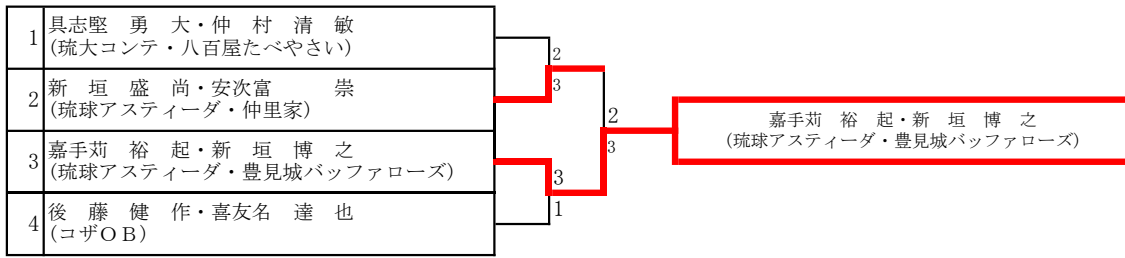

平成30年度全九州卓球選手権大会（年齢別の部）県予選  
男子ダブルスA（60~79代）

平成30年度全九州卓球選手権大会（年齢別の部）県予選  
男子ダブルスB（80~99代）

平成30年度全九州卓球選手権大会（年齢別の部）県予選  
男子ダブルスC（100~119代）

平成30年度全九州卓球選手権大会（年齢別の部）県予選  
男子ダブルスD（120~139代）

1	豊里 勝・宮城 良博 (名護宇茂佐クラブ)								
2	比嘉 正夫・照屋 兼永 (K・Yクラブ)	2	0						
3	田崎 琢二・仲本 昇 (那覇高28)	3	3	0					
4	比嘉 正・茂手木 信昭 (OTTクラブ)	2	3	3					
5	浦崎 善弘・田盛 広三 (友卓の会)	3	3	1					
6	古謝 英雄・上原 貞一 (名護宇茂佐クラブ・卓水会)								
7	大城 康嗣・上原 学 (糸満大川クラブ)	0	3	1					
8	志慶 真智・仲真 勝美 (キンスマ・外間クラブ)								
9	下地 恵政・瀬名波 潔 (糸満大川クラブ・卓水会)	0							
10	饒平名 通・嘉数 陽二 (名護宇茂佐クラブ・沖縄球友会)								
11	宮里 憲幸・島袋 吉輝 (友卓の会・浦添卓球同好会)	0	3						
12	祖慶 良孝・崎山 仁 (石川卓球同好会)	キ	0						
13	浜端 宏英・鎮西 昭一郎 (那覇高28)								
14	大城 篤・上地 肇 (本部卓球同好会・外間クラブ)	1	3	1					
15	當 真正 幸・荻堂 悟 (名護宇茂佐クラブ)	3	1						
16	吉元 勝・山形 克紀 (浦添卓球同好会)	3	3						
17	田場 英治・三上 征治 (宮古OB・KYクラブ)	1							

豊里 勝・宮城 良博  
(名護宇茂佐クラブ)

平成30年度全九州卓球選手権大会（年齢別の部）県予選  
男子ダブルスE（140~代）

1	古謝 正喜・佐久間 盛喜 (上洲クラブ・キンスマ)								
2	豊平 友恵・豊平 尚子 (ひまわりTT・浦卓レディース)	キ	0						
3	渡嘉敷 敏明・神谷 良明 (糸満大川クラブ)			0					
4	宮城 賢・浅野 誠 (NANJ Iー)			3					
5	大城 尚・中村 元 (名護宇茂佐クラブ)								
6	座喜味 俊明・西村 幸吉 (卓水会・八重山卓球連盟)	3	3	2					
7	金武 勉・潮平 里憲 (名護宇茂佐クラブ・上江洲愛好会)	2	3	1					
8	與座 嘉信・比嘉 安範 (名護宇茂佐クラブ)	3	1						
9	神里 勲・喜屋武 安男 (座間味クラブ)	1							