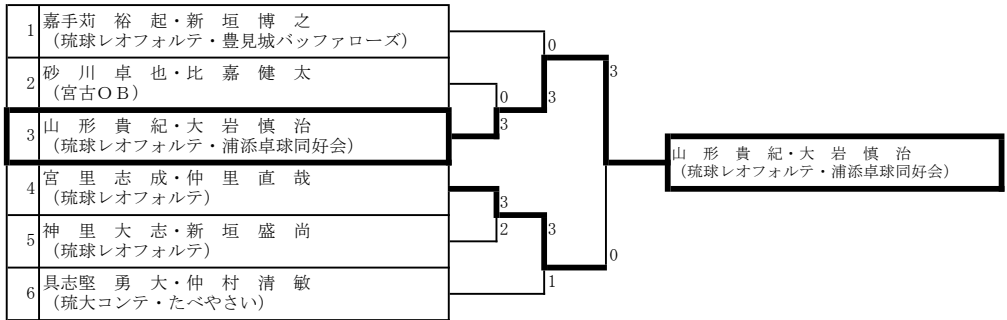

令和元年度全九州卓球選手権大会（年齢別の部）県予選
男子ダブルスA（60~79代）

令和元年度全九州卓球選手権大会（年齢別の部）県予選
男子ダブルスB（80~99代）

令和元年度全九州卓球選手権大会（年齢別の部）県予選
男子ダブルスC（100~119代）

令和元年度全九州卓球選手権大会（年齢別の部）県予選
男子ダブルスD（120~139代）

1	豊里 勝・宮城 良博 (名護宇茂佐クラブ)				
2	近藤 和則・外間 勇 (北谷クラブ)	0	3	3	
3	上原 学・照屋 透 (糸満大川クラブ・糸満G)	3			
4	鎮西 昭一郎・奥間 稔 (那覇高28)	0	2	1	
5	前原 信昭・仲真 勝美 (外間クラブ)	3			
6	下地 恵政・渡口 正 (糸満大川クラブ)	3			
7	内間 弘・川口 正一 (なんぷう)	0	3	3	
8	米蔵 守・大嶺 明男 (卓水会)	3	1		
9	比嘉 正・茂手木 信昭 (OTTクラブ)	0			
10	田崎 琢二・仲本 昇 (那覇高28)	0			
11	大城 康嗣・神谷 良明 (糸満大川クラブ)	3	0		
12	上原 浩一・山口 進 (nanjii・与那原TT)	1	3	0	
13	田場 英治・伊志嶺 朝司 (宮古OB)	3			
14	吉元 勝・知名 定一 (浦添卓球同好会)	1			
15	饒平名 通・大城 康功 (名護宇茂佐クラブ)	3	1		
16	志慶真 智・伊波 正実 (外間クラブ)	0			
17	三上 征治・祖慶 良考 (KYクラブ・石川卓球同好会)	3	3	3	
18	田盛 広三・浦崎 善弘 (友卓の会)	0			