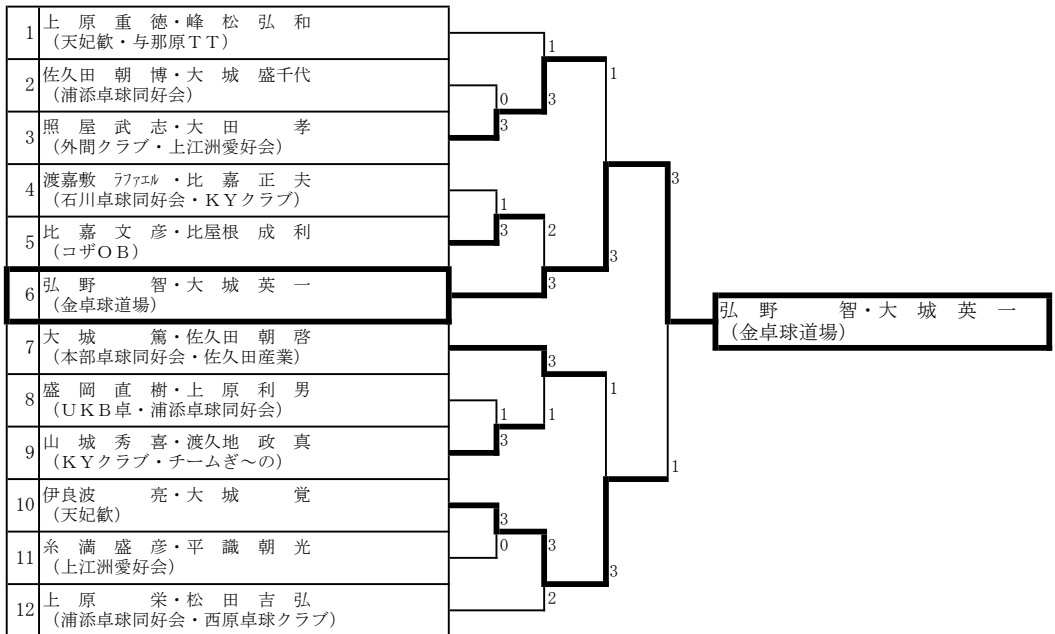

令和元年度全九州卓球選手権大会（年齢別の部）県予選
男子ダブルスA（60~79代）

令和元年度全九州卓球選手権大会（年齢別の部）県予選
男子ダブルスB（80~99代）

令和元年度全九州卓球選手権大会（年齢別の部）県予選
男子ダブルスC（100~119代）

令和元年度全九州卓球選手権大会（年齢別の部）県予選
男子ダブルスD（120~139代）

1	豊里 勝・宮城 良博 (名護宇茂佐クラブ)				
2	近藤 和則・外間 勇 (北谷クラブ)	0	3	3	
3	上原 学・照屋 透 (糸満大川クラブ・糸満G)	3			
4	鎮西 昭一郎・奥間 稔 (那覇高28)	0	2	1	
5	前原 信昭・仲真 勝美 (外間クラブ)	3			
6	下地 恵政・渡口 正 (糸満大川クラブ)	3			
7	内間 弘・川口 正一 (なんぷう)	0	3	3	
8	米蔵 守・大嶺 明男 (卓水会)	3	1		
9	比嘉 正・茂手木 信昭 (OTTクラブ)	0			
10	田崎 琢二・仲本 昇 (那覇高28)	0			
11	大城 康嗣・神谷 良明 (糸満大川クラブ)	3	0		
12	上原 浩一・山口 進 (nanjii・与那原TT)	1	3	0	
13	田場 英治・伊志嶺 朝司 (宮古OB)	3			
14	吉元 勝・知名 定一 (浦添卓球同好会)	1			
15	饒平名 通・大城 康功 (名護宇茂佐クラブ)	3	1		
16	志慶真 智・伊波 正実 (外間クラブ)	0			
17	三上 征治・祖慶 良考 (KYクラブ・石川卓球同好会)	3	3	3	
18	田盛 広三・浦崎 善弘 (友卓の会)	0			

下地 恵政・渡口 正
(糸満大川クラブ)

令和元年度全九州卓球選手権大会（年齢別の部）県予選
男子ダブルスE（140~代）

1	中村 元・大城 尚 (名護宇茂佐クラブ)				
2	古謝 正喜・潮平 里憲 (上江洲愛好会)	3	3	3	
3	神里 勲・喜屋武 安男 (座間味クラブ)	0			
4	宮城 賢・浅野 誠 (Nan-Ji)	0			
5	渡嘉敷 敏明・嘉数 陽二 (糸満大川クラブ・金卓球道場)	3	3	2	
6	與座 嘉信・比嘉 安範 (名護宇茂佐クラブ)	2			