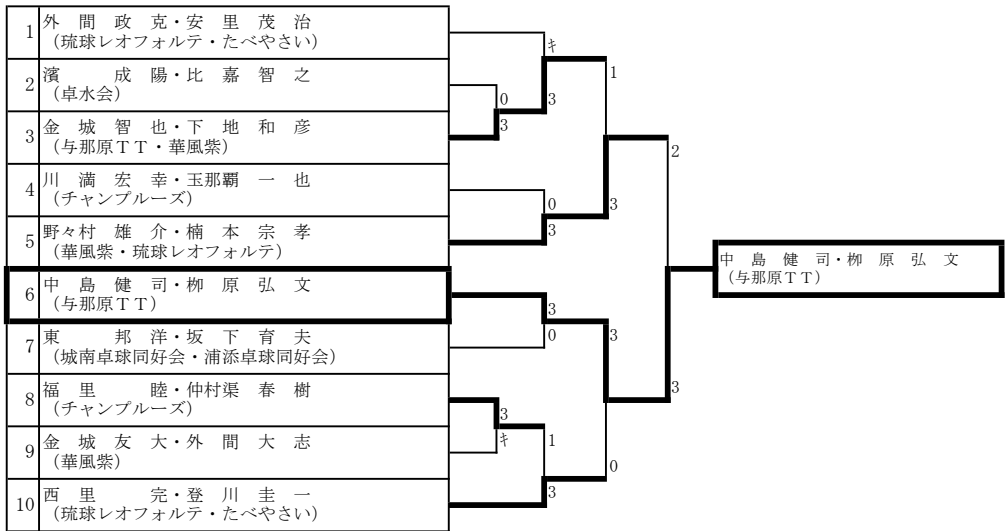

令和元年度全九州卓球選手権大会（年齢別の部）県予選
男子ダブルスA（60~79代）

令和元年度全九州卓球選手権大会（年齢別の部）県予選
男子ダブルスB（80~99代）

令和元年度全九州卓球選手権大会（年齢別の部）県予選
男子ダブルスC（100~119代）

令和元年度全九州卓球選手権大会（年齢別の部）県予選
男子ダブルスD（120~139代）

1	豊里 勝・宮城 良博 (名護宇茂佐クラブ)				
2	近藤 和則・外間 勇 (北谷クラブ)	0	3	3	
3	上原 学・照屋 透 (糸満大川クラブ・糸満G)	3			
4	鎮西 昭一郎・奥間 稔 (那覇高28)	0	2	1	
5	前原 信昭・仲真 勝美 (外間クラブ)	3			
6	下地 恵政・渡口 正 (糸満大川クラブ)	3			
7	内間 弘・川口 正一 (なんぷう)	0	3	3	
8	米蔵 守・大嶺 明男 (卓水会)	3	1		
9	比嘉 正・茂手木 信昭 (OTTクラブ)	0			
10	田崎 琢二・仲本 昇 (那覇高28)	0			
11	大城 康嗣・神谷 良明 (糸満大川クラブ)	3	0		
12	上原 浩一・山口 進 (nanjii・与那原TT)	1	3	0	
13	田場 英治・伊志嶺 朝司 (宮古OB)	3			
14	吉元 勝・知名 定一 (浦添卓球同好会)	1			
15	饒平名 通・大城 康功 (名護宇茂佐クラブ)	3	1		
16	志慶真 智・伊波 正実 (外間クラブ)	0			
17	三上 征治・祖慶 良考 (KYクラブ・石川卓球同好会)	3	3	3	
18	田盛 広三・浦崎 善弘 (友卓の会)	0			

下地 恵政・渡口 正
(糸満大川クラブ)

令和元年度全九州卓球選手権大会（年齢別の部）県予選
男子ダブルスE（140~代）

1	中村 元・大城 尚 (名護宇茂佐クラブ)				
2	古謝 正喜・潮平 里憲 (上江洲愛好会)	3	3	3	
3	神里 勲・喜屋武 安男 (座間味クラブ)	0			
4	宮城 賢・浅野 誠 (Nan-Ji)	0			
5	渡嘉敷 敏明・嘉数 陽二 (糸満大川クラブ・金卓球道場)	3	3	2	
6	與座 嘉信・比嘉 安範 (名護宇茂佐クラブ)	2			