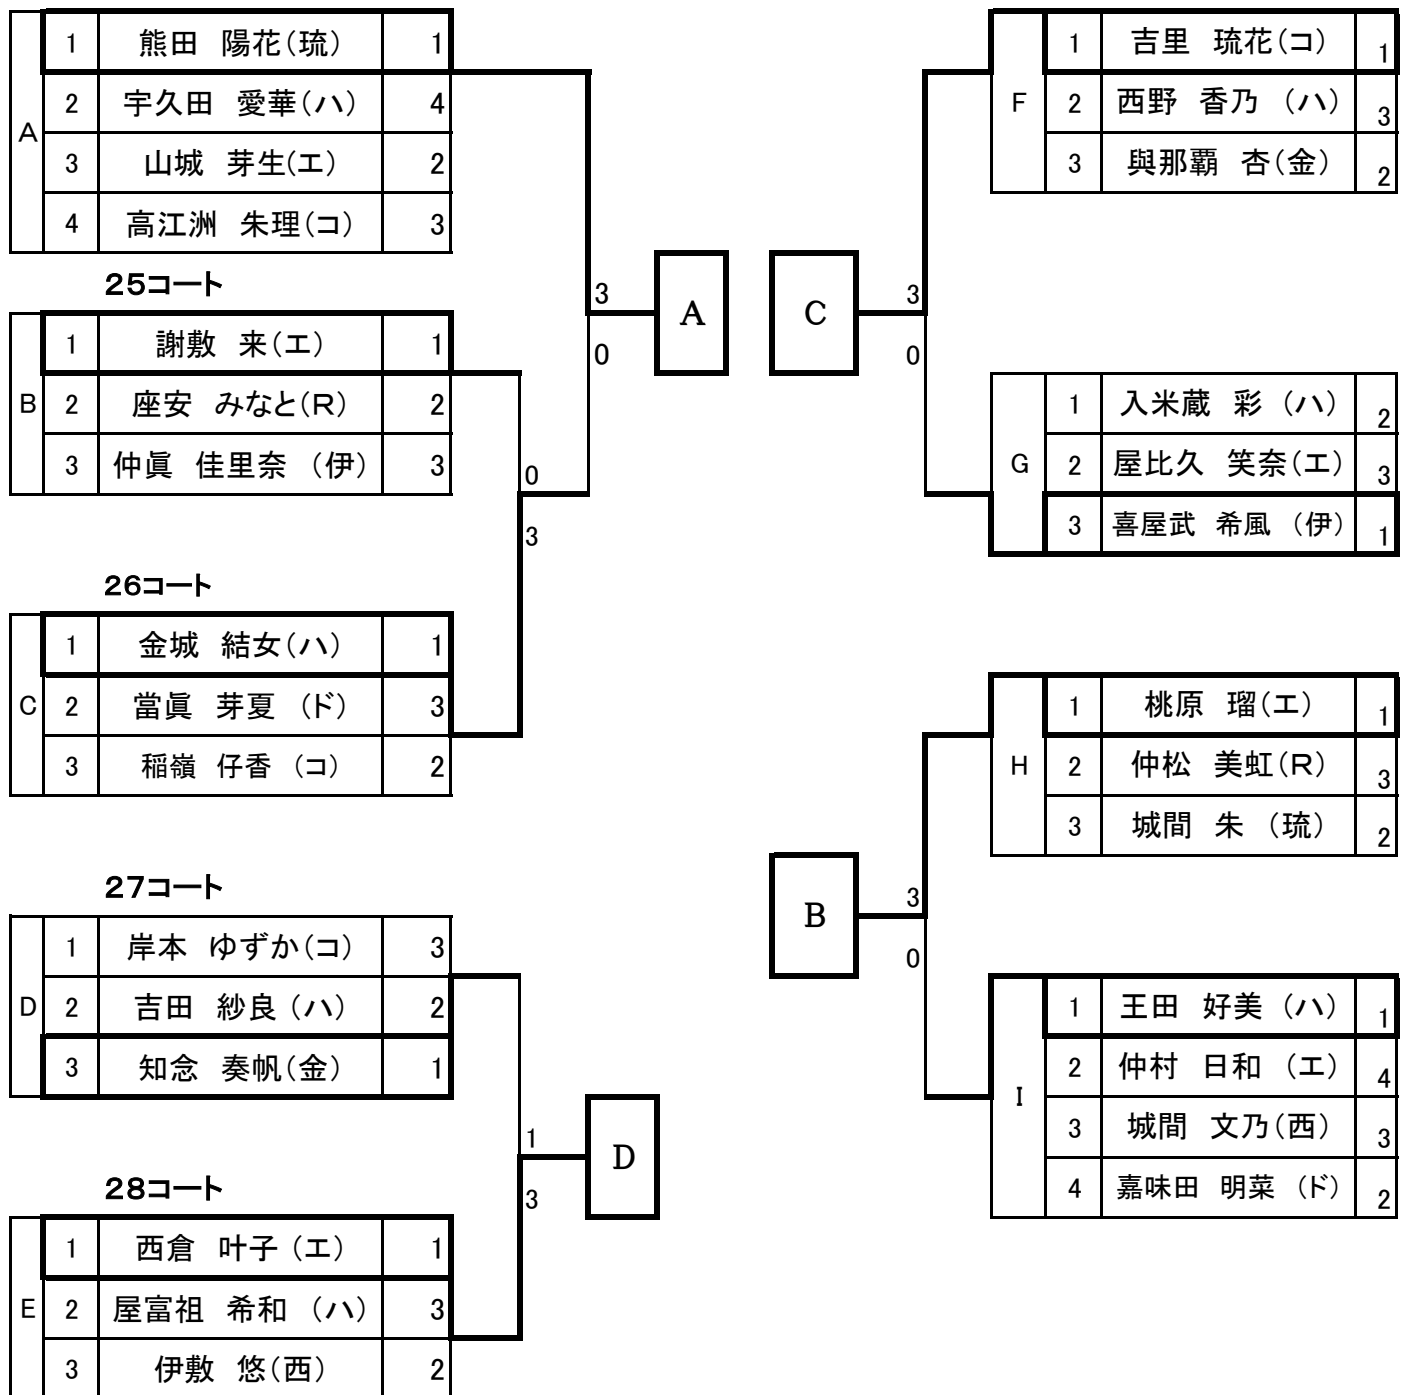

全農杯 平成30年度全日本卓球選手権大会(ホープス・カブ・バンビの部)県予選

女子カブの部

24~28コート

決勝リーグ

	熊田	桃原	吉里	西倉	勝敗	得点	順位
A	熊田 陽花(琉)	3-0	3-0	3-0	3-0	6	1
B	桃原 瑠(エ)	0-3	3-1	0-3	1-2	4	3
C	吉里 琉花(コ)	0-3	1-3	0-3	0-3	3	4
D	西倉 叶子 (エ)	0-3	3-0	3-0	2-1	5	2