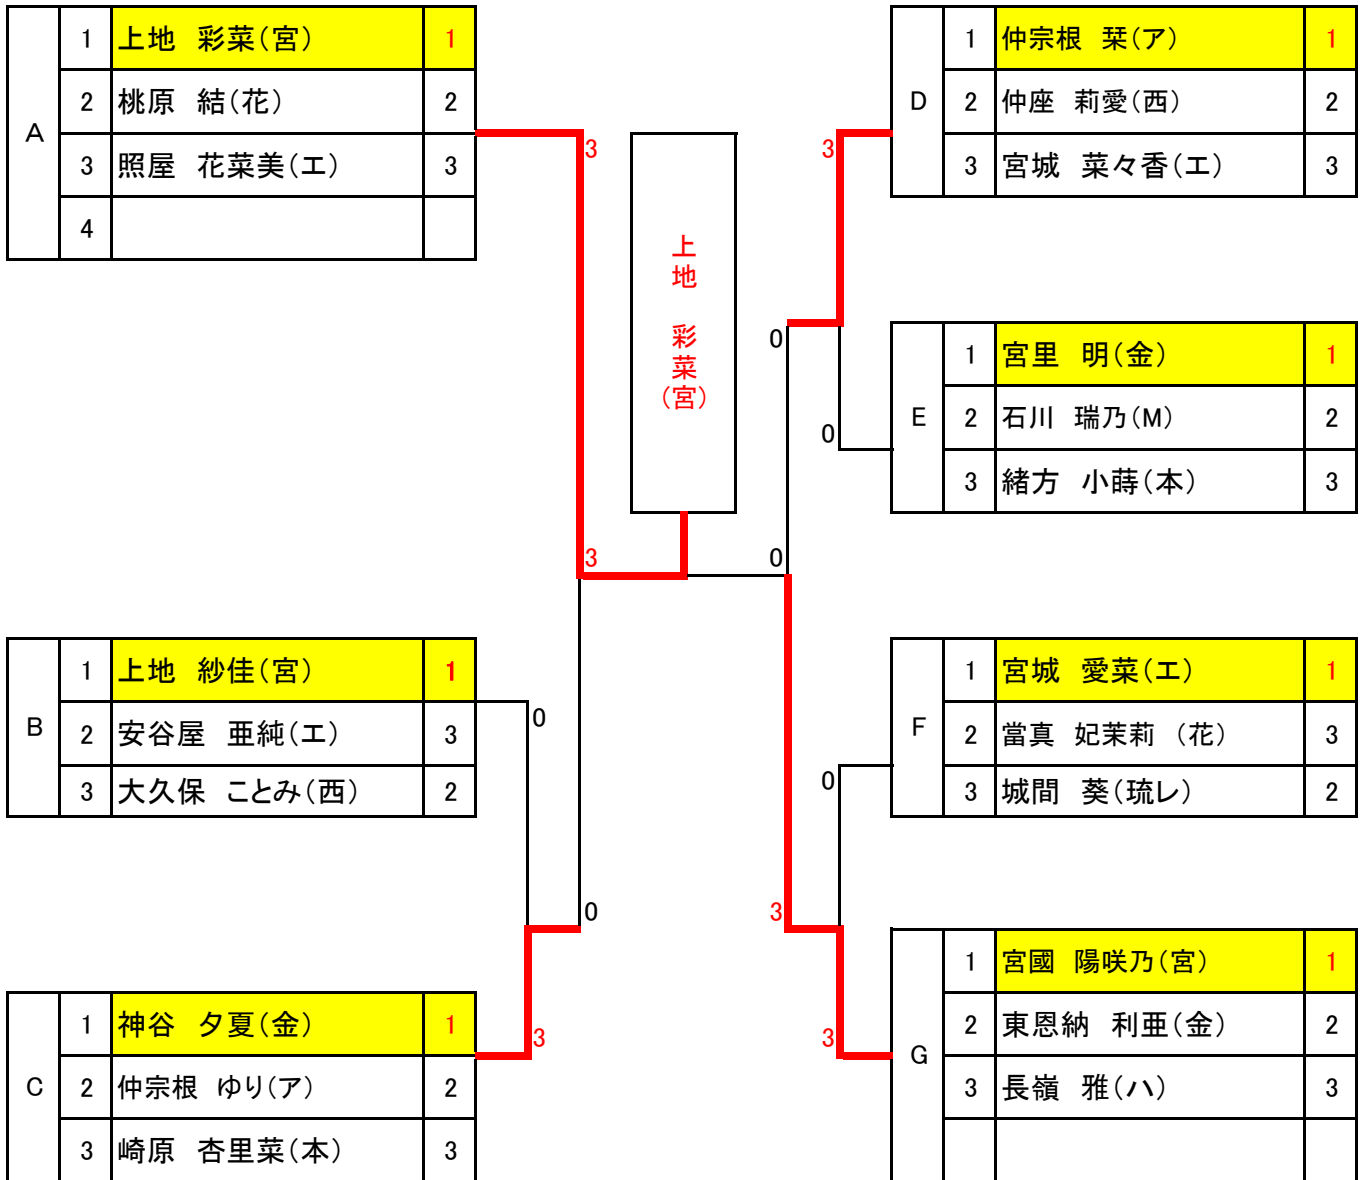

# 第21回全国ホープス選抜卓球大会県予選

## 3年生以下

A	1	上地 彩菜(宮)	1
	2	桃原 結(花)	2
	3	照屋 花菜美(工)	3
	4		

D	1	仲宗根 栞(ア)	1
	2	仲座 莉愛(西)	2
	3	宮城 菜々香(工)	3

上地  
彩菜  
(宮)

E	1	宮里 明(金)	1
	2	石川 瑞乃(M)	2
	3	緒方 小蒔(本)	3

B	1	上地 紗佳(宮)	1
	2	安谷屋 亜純(工)	3
	3	大久保 ことみ(西)	2

F	1	宮城 愛菜(工)	1
	2	当真 妃茉莉(花)	3
	3	城間 葵(琉レ)	2