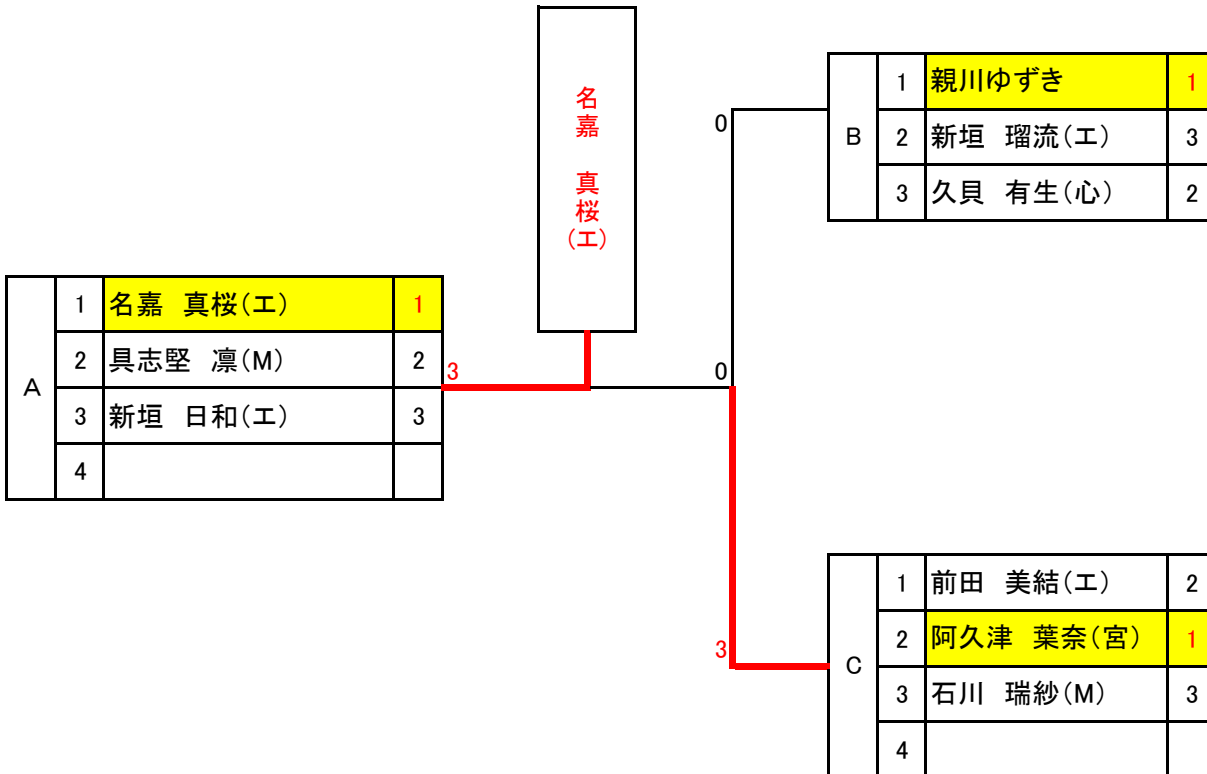

第21回全国ホープス選抜卓球大会県予選

4年生以下